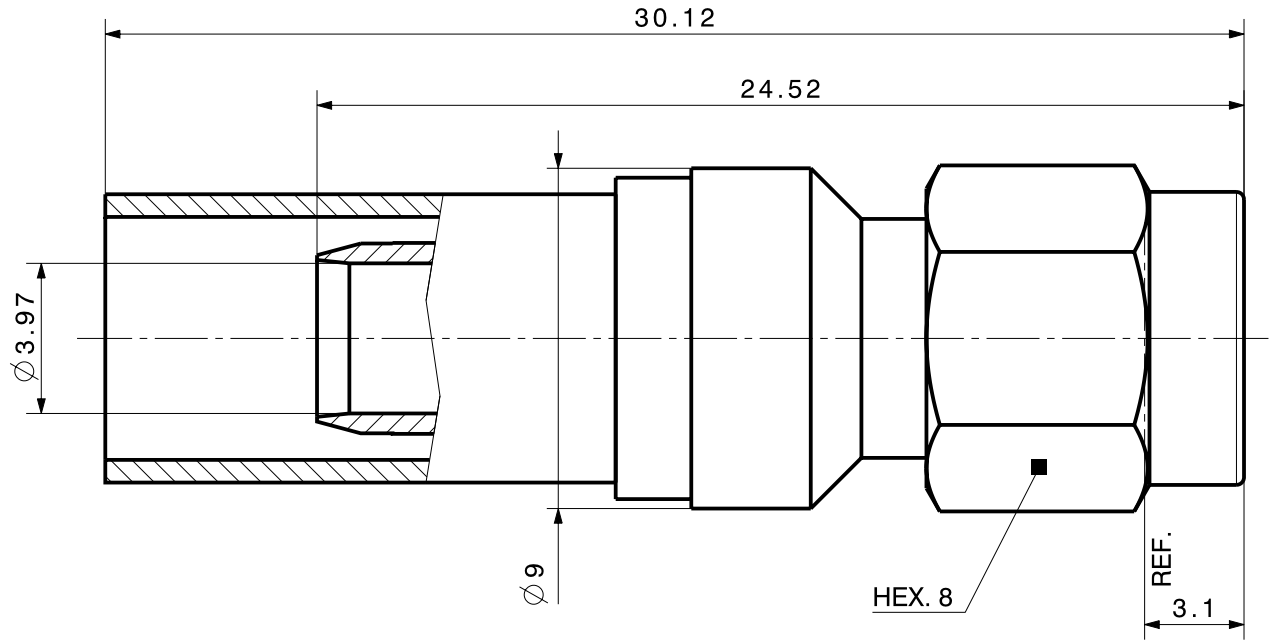

Cable shortening dimension

type / Typ: 11_SMA-R50-4-97		
⚠ dimensions in millimeter [mm]	part no. / Teile Nr.: PRO-00085658	A sheet/Blatt XX / XX
description / Beschreibung	drawing-no. / Zeichnungsnr.	Release
Cable plug	DOU-00085658	A