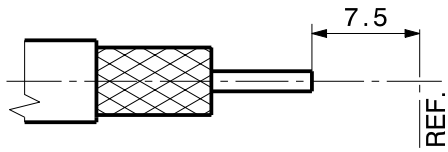

Cable shortening dimension

type / Typ: 11_SMA-R50-4-97		
⚠ dimensions in millimeter [mm]	part no. / Teile Nr.: PRO-00085658	A sheet/Blatt XX / XX
description / Beschreibung	drawing-no. / Zeichnungsnr.	Release
Cable plug	DOU-00085658	A