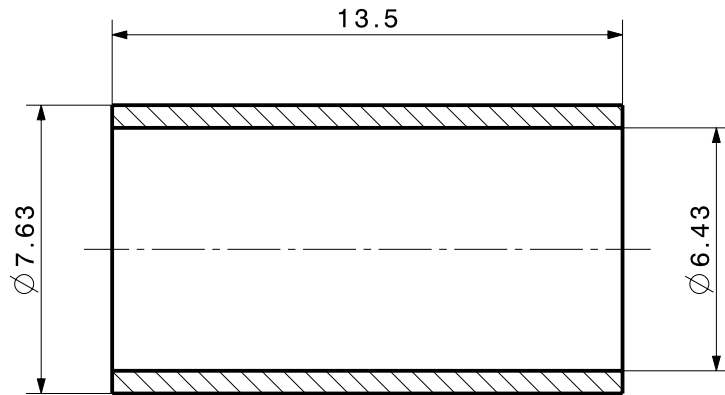

Cable shortening dimension

type / Typ: 11_SMA-R50-4-97		
⚠ dimensions in millimeter [mm]	part no. / Teile Nr.: PRO-00085658	A sheet/Blatt XX / XX
description / Beschreibung	drawing-no. / Zeichnungsnr.	Release
Cable plug	DOU-00085658	A