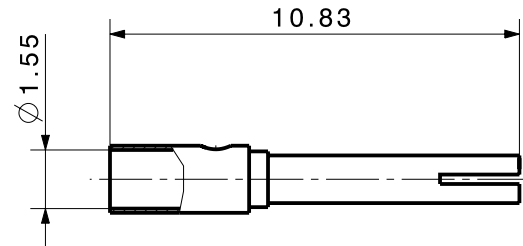

Cable shortening dimension

type / Typ: 11_SMA-R50-4-97		
⚠ dimensions in millimeter [mm]	part no. / Teile Nr.: PRO-00085658	A sheet/Blatt XX / XX
description / Beschreibung	drawing-no. / Zeichnungsnr.	Release
Cable plug	DOU-00085658	A