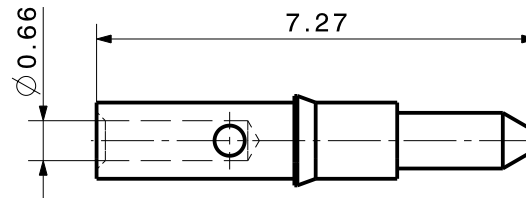

Cable shortening dimension

type / Typ: 11_SMA-50-2-112	
⊕ dimensions in millimeter [mm]	part no. / Teile Nr.: PRO-00168063 B sheet/Blatt XX / XX
description / Beschreibung	drawing-no. / Zeichnungsnr. Release
Cable plug	DOU-00168063 B