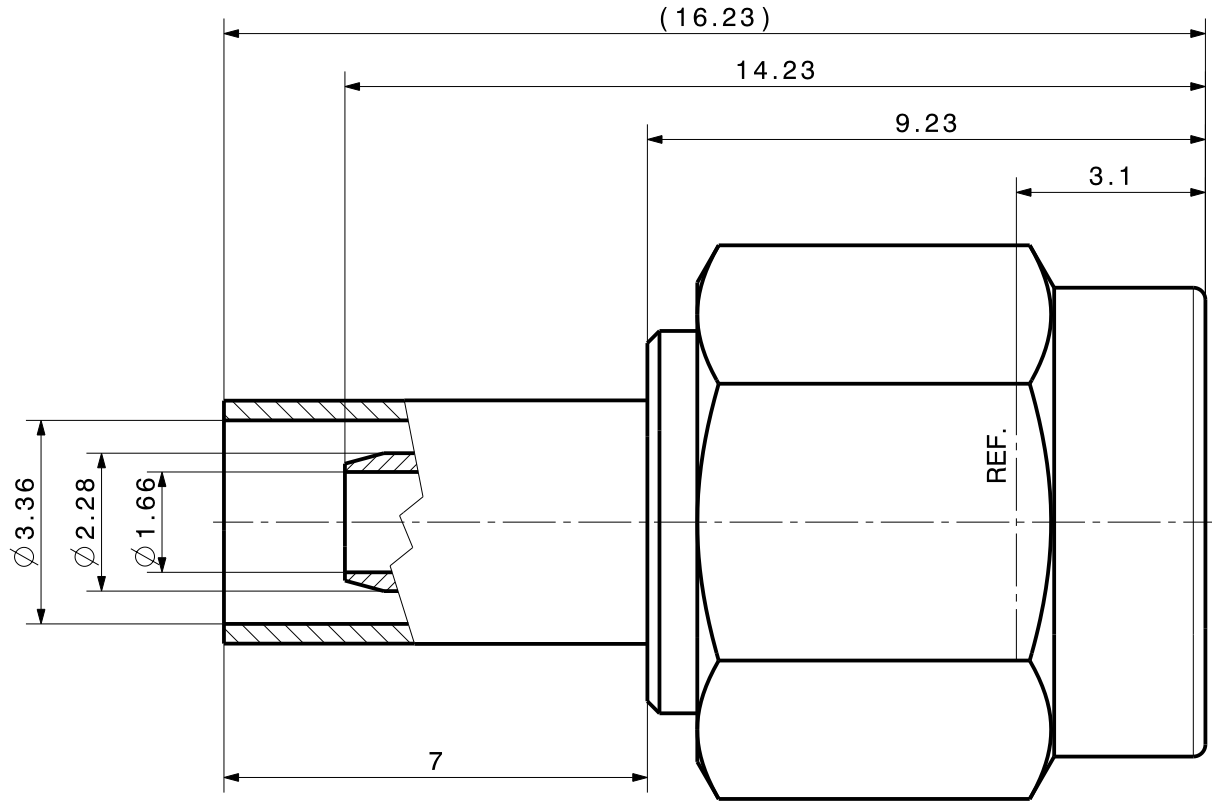

Cable shortening dimension

type / Typ: 11_SMA-50-2-112	
⊕ dimensions in millimeter [mm]	part no. / Teile Nr.: PRO-00168063 B sheet/Blatt XX / XX
description / Beschreibung	drawing-no. / Zeichnungsnr. Release
Cable plug	DOU-00168063 B