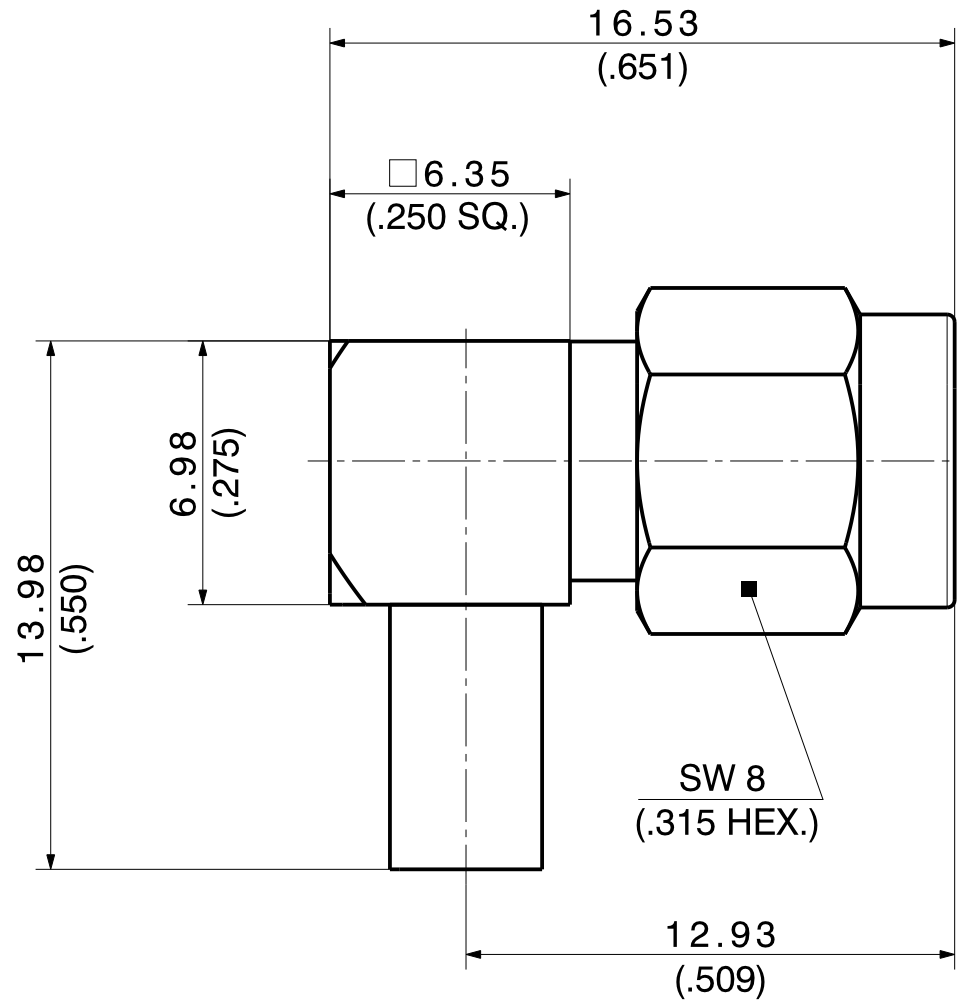

16_SMA-50-2-112
 16_SMA-R50-2-113

type / Typ: 16_SMA-X		
⊕ dimensions in millimeter [mm]	part no. / Teile Nr.: PRO-00183781	A sheet/Blatt XX / XX
description / Beschreibung	drawing-no. / Zeichnungsnr.	Release
Right angle cable plug	DCA-00183781	B