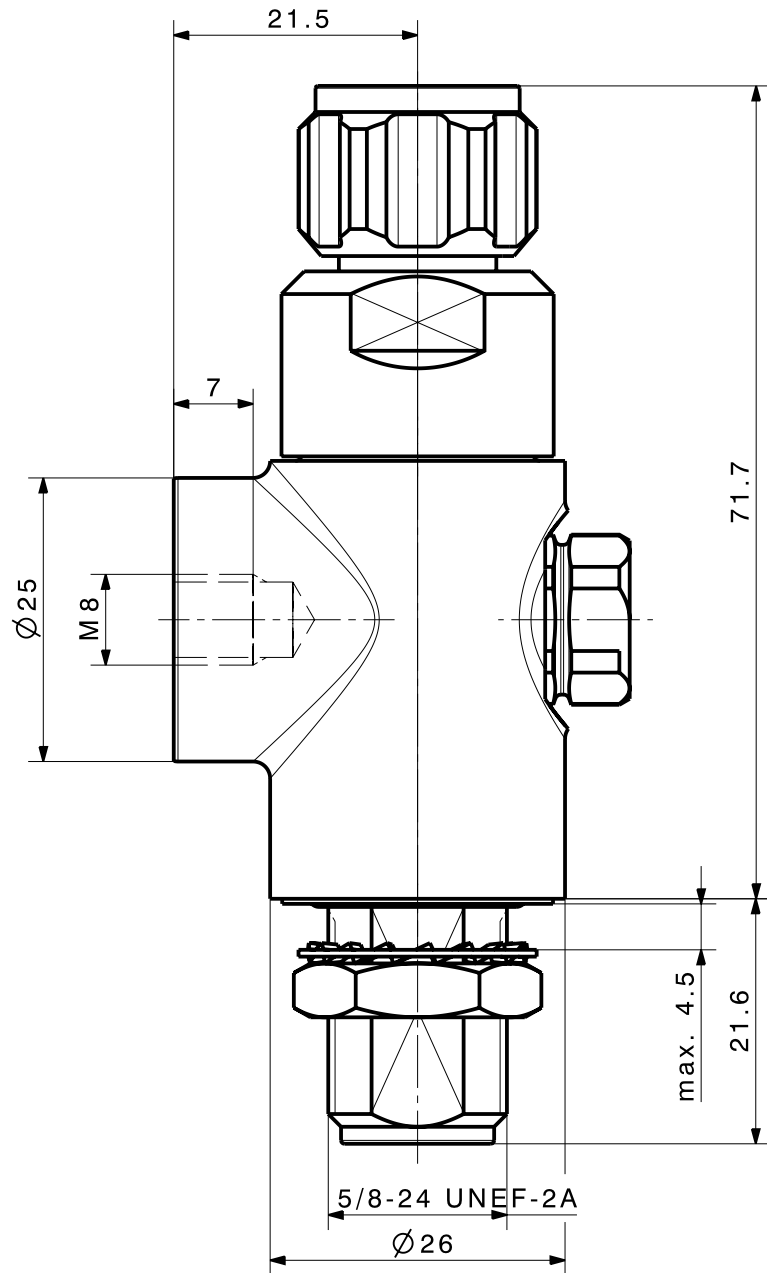

type / Typ: 3402.17.0043

⚠ dimensions in millimeter [mm]

part no. / Teile Nr.: PRO-00068855 A sheet/Blatt XX / XX

description / Beschreibung

drawing-no. / Zeichnungsnr. Release

dimension_sketch

DOU-00068855.1 A