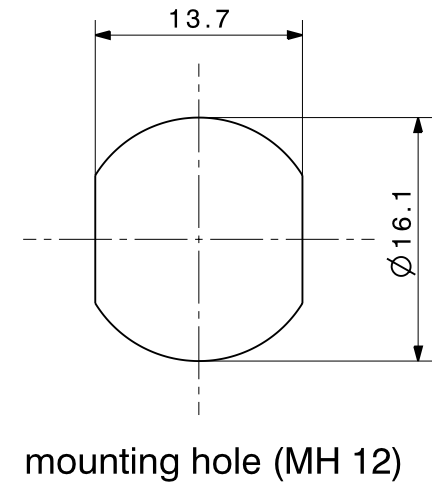

type / Typ: 3402.17.0043

⚠ dimensions in millimeter [mm]

part no. / Teile Nr.: PRO-00068855 A sheet/Blatt XX / XX

description / Beschreibung

drawing-no. / Zeichnungsnr. Release

dimension_sketch

DOU-00068855.1 A