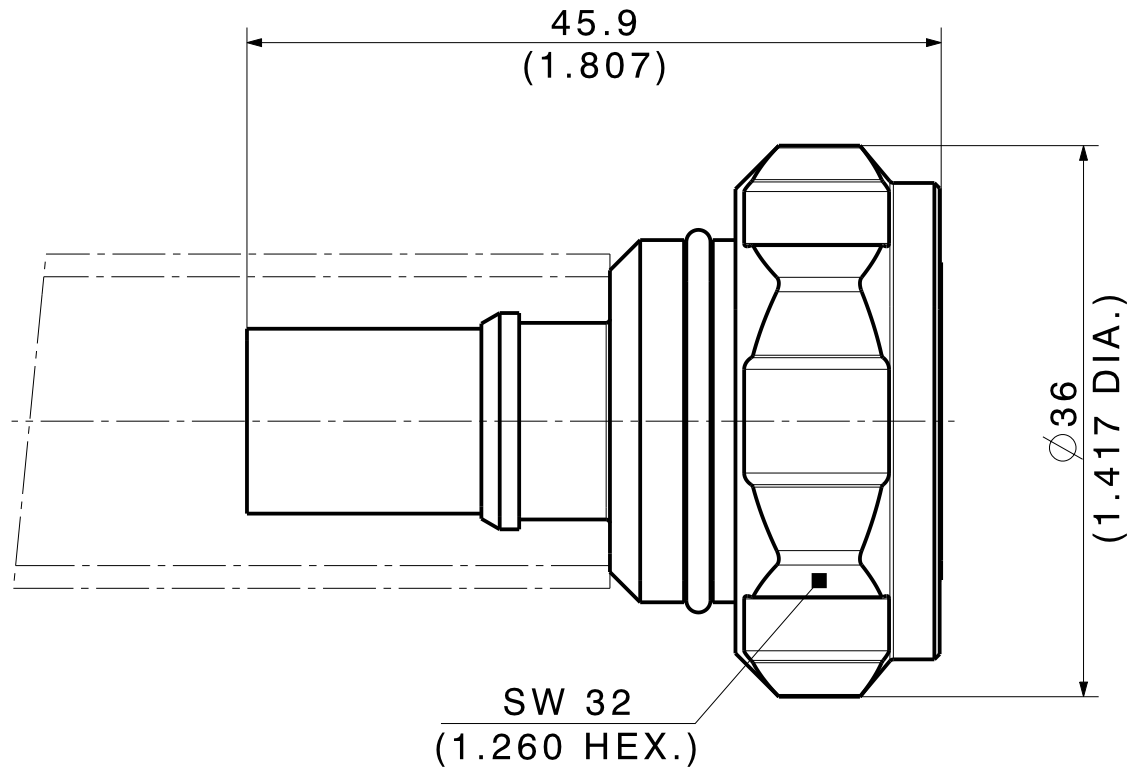

type / Typ: 11\_716-50-7-31

Ⓜ dimensions in millimeter [mm]

part no. / Teile Nr.: PRO-00292872 A sheet/Blatt XX / XX

description / Beschreibung

drawing-no. / Zeichnungsnr. Release

Cable plug

DCA-00292872

A