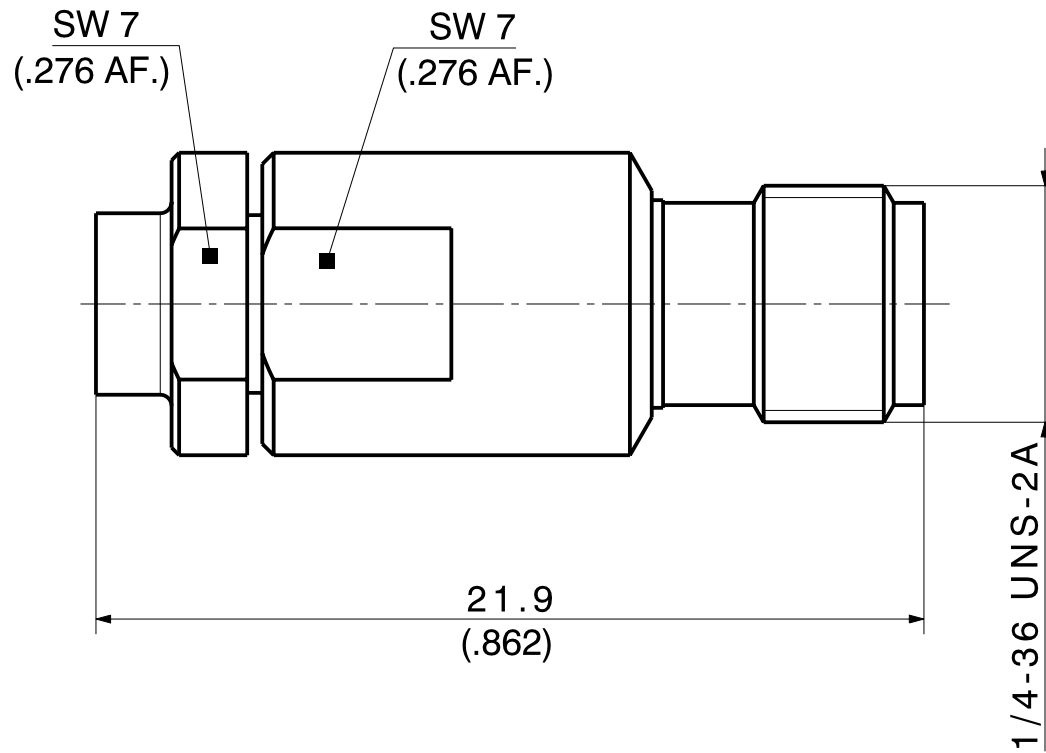

type / Typ: 21_PC35-50-3-3		
dimensions in millimeter [mm]	part no. / Teile Nr.: PRO-00089662	A sheet/Blatt XX / XX
description / Beschreibung	drawing-no. / Zeichnungsnr.	Release
Cable jack	DCA-00089662	A